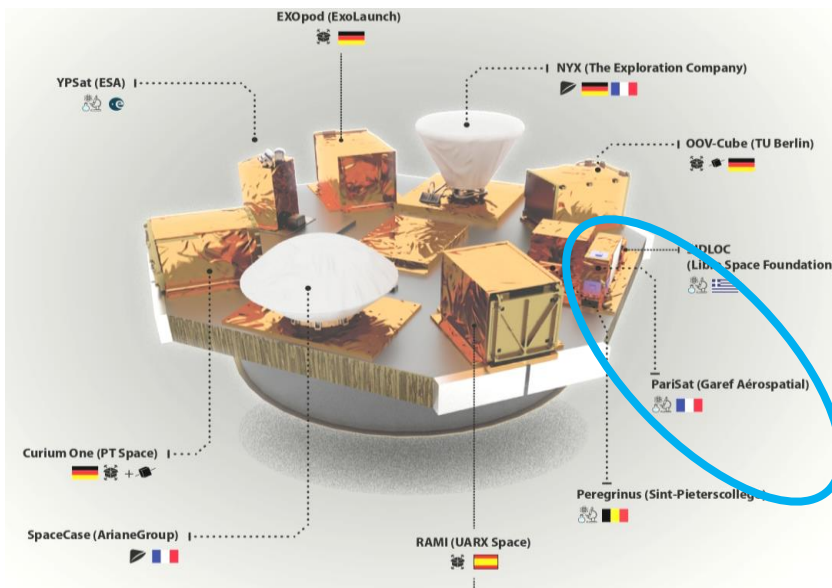

PariSat lors d'un essai de télémesure en chambre anéchoïque à l'ENSEA

GAREF AEROSPATIAL
Club scientifique de jeunes de Paris

A propos du GAREF AEROSPATIAL www.garef.com

Le **GAREF AEROSPATIAL** est un club scientifique de jeunes de la **Ville de Paris**. Depuis sa création en 1964, le **GAREF** permet à des jeunes passionnés de faire, durant leur loisir, des réalisations aéronautiques et aérospatiales. Le club a toujours eu une place importante dans la communauté spatiale amateur européenne et internationale grâce à ses nombreuses réalisations en partenariat avec le **CNES**, telles que l'expérience satellisable **Thésée** ou bien les fusées expérimentales **Eurydice 1** et **2** et **Atalante** (Mach 3, 18000m) lancées depuis le **Centre Spatial Guyanais** (Kourou). Plus récemment, le club fut un partenaire majeur du **CNES** (**C**entre **N**ational d'**E**tudes **S**patiales) dans la mise en œuvre et la réussite du projet étudiant de recherche spatiale européen **PERSEUS**.

Par ailleurs, le **GAREF** a toujours pu compter sur l'aide de la **Ville de Paris** dans ses projets, par le biais de mise à disposition de locaux techniques et de différentes subventions.

Charge utile du vol VA262 d'ARIANE 6 (croquis ESA)