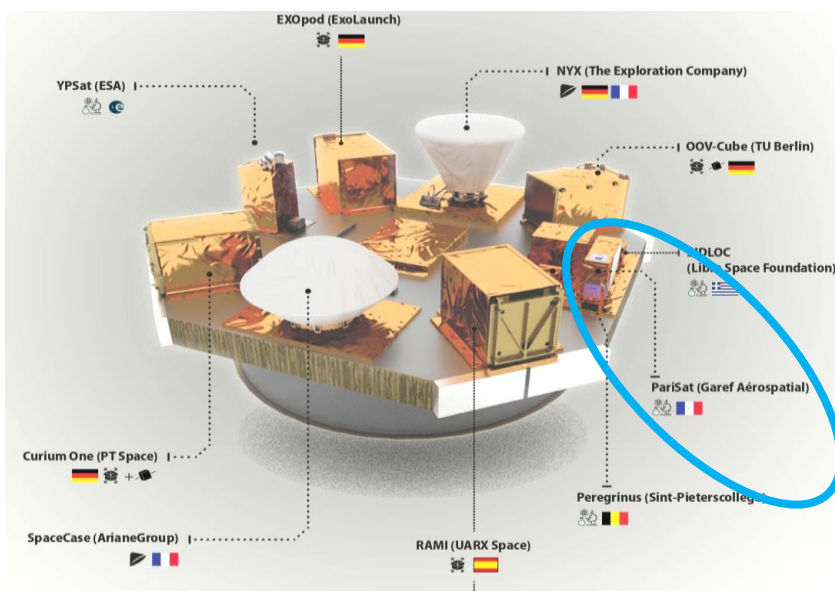

PariSat lors d'un essai de télémesure en chambre anéchoïque à l'ENSEA

GAREF AEROSPATIAL
Club scientifique de jeunes de Paris

A propos du GAREF AEROSPATIAL www.garef.com

Le **GAREF AEROSPATIAL** est un club scientifique de jeunes de la **Ville de Paris**. Depuis sa création en 1964, le **GAREF** permet à des jeunes passionnés de faire, durant leur loisir, des réalisations aéronautiques et aérospatiales. Le club a toujours eu une place importante dans la communauté spatiale amateur européenne et internationale grâce à ses nombreuses réalisations en partenariat avec le **CNES**, telles que l'expérience satellisable **Thésée** ou bien les fusées expérimentales **Eurydice 1** et **2** et **Atalante** (Mach 3, 18000m) lancées depuis le **Centre Spatial Guyanais** (Kourou). Plus récemment, le club fut un partenaire majeur du **CNES** (**C**entre **N**ational d'**E**tudes **S**patiales) dans la mise en œuvre et la réussite du projet étudiant de recherche spatiale européen **PERSEUS**.

Par ailleurs, le **GAREF** a toujours pu compter sur l'aide de la **Ville de Paris** dans ses projets, par le biais de mise à disposition de locaux techniques et de différentes subventions.

Charge utile du vol VA262 d'ARIANE 6 (croquis ESA)